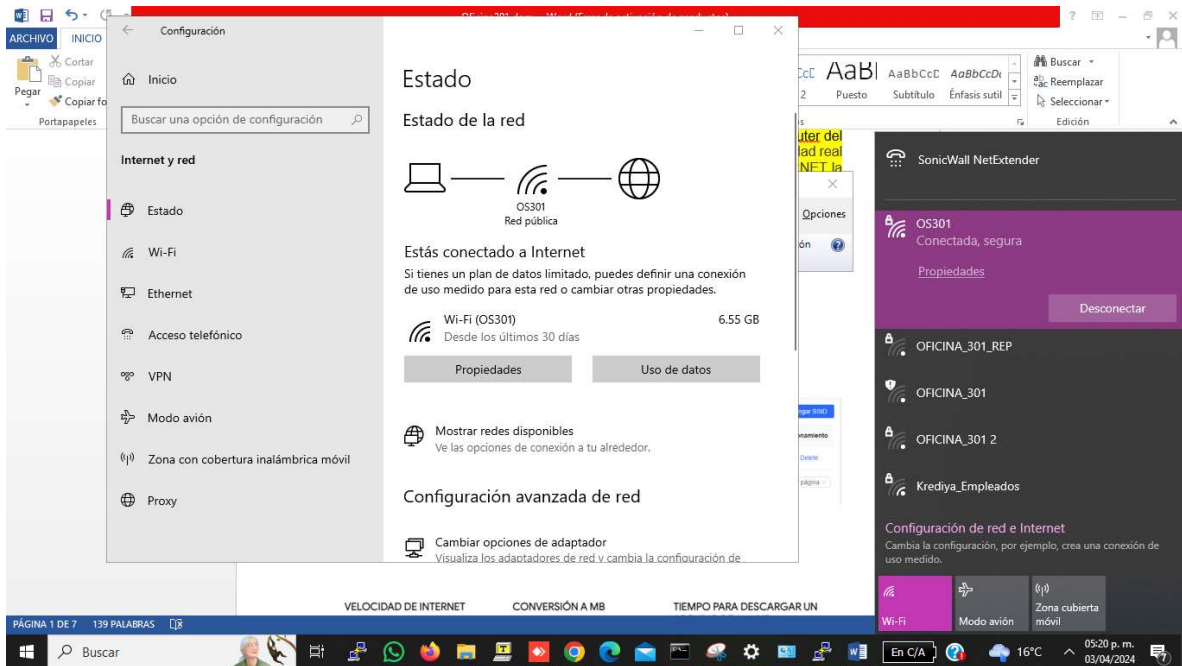

VELOCIDAD DE INTERNET	CONVERSIÓN A MB	TIEMPO PARA DESCARGAR UN ARCHIVO DE 100 MB
10 Mbps	1,25 MB/s	80 segundos
100 Mbps	12,5 MB/s	8 segundos
200 Mbps	25 MB/s	4 segundos
300 Mbps	37,5 MB/s	2,67 segundos

Velocidad de internet

¿Qué tan rápido es?

0-5 Mbps

Muy lento

5-40 Mbps

Lento a moderado

40-100 Mbps

Moderado a rápido

100-500 Mbps

Muy rápido