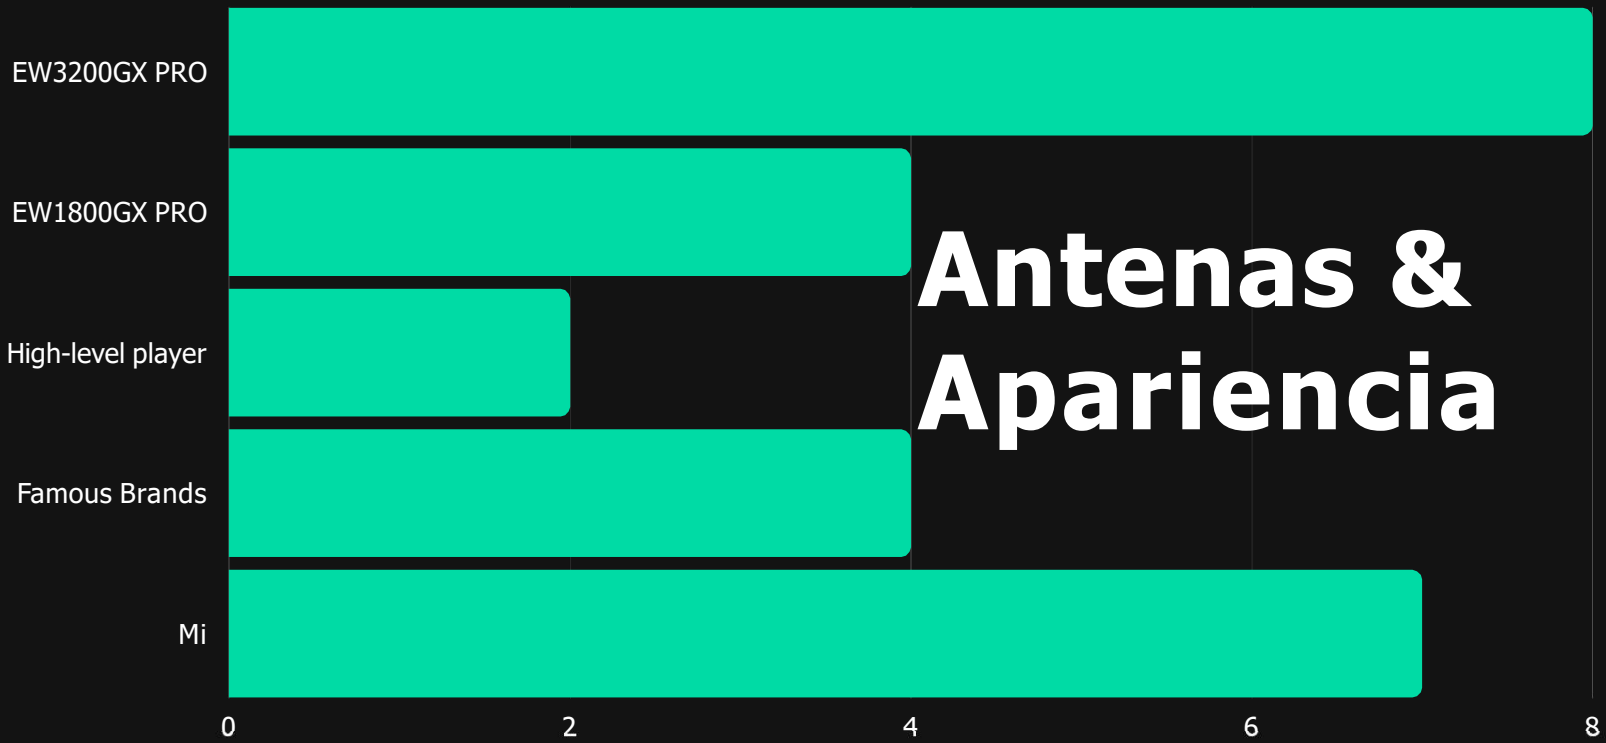

# Reyee VS. Otros

**Características  
que quieres es  
conocer**

# Antenas & Apariencia

**Normal**

**Ahora ! ! !**

**Muy elegante?**

**Cerca de 150m<sup>2</sup>**  
**EW3200GX PRO**

**Cerca de 90m<sup>2</sup>**  
**EW1800GX PRO**

**2-3 Habitaciones**  
**Marcas famosas**